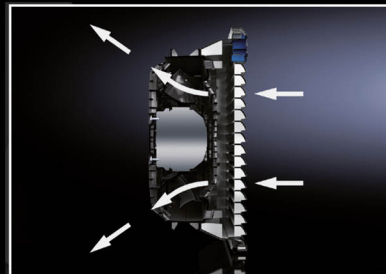

Rittal – Фильтрующие вентиляторы TopTherm

System Climate Control

FRIEDHELM LOH GROUP

Фильтрующие вентиляторы TopTherm

- Монтаж без использования инструментов
- Увеличенный расход воздуха

- Изменение направления потока воздуха осуществляется путем разворота вентиляторного модуля
- Электрическое подключение осуществляется без использования инструментов, при помощи пружинной клеммы
- Техника крепления решетки позволяет быстро и без инструментов менять фильтрующую прокладку

- Мощность воздушного потока от 20 до 700 м³/ч
- Новая технология диагональных вентиляторов для повышенной стабильности давления и постоянной мощности потока воздуха во встроеном положении.
- Увеличенный срок службы фильтрующей прокладки и следовательно, более длинные интервалы технического обслуживания

- Продуманный симбиоз из центробежных и осевых вентиляторов
- Воздух выдувается наружу по диагонали, что способствует равномерному распределению воздуха в корпусе

Вентиляторы и фильтры TopTherm

Мощность свободного потока, м ³ /ч	Номинальное рабочее напряжение Вольт, Гц	Арт. № SK Фильтрующий вентилятор	Арт. № SK Выходной фильтр
20/25 м ³ /ч	230, 50/60	3237.100	3237.200
20/25 м ³ /ч	115, 50/60	3237.110	3237.200
20 м ³ /ч	24 (с.с.)	3237.124	3237.200
55/66 м ³ /ч	230, 50/60	3238.100	3238.200
55/66 м ³ /ч	115, 50/60	3238.110	3238.200
55 м ³ /ч	24 (с.с.)	3238.124	3238.200
105/120 м ³ /ч	230, 50/60	3239.100	3239.200
105/120 м ³ /ч	115, 50/60	3239.110	3239.200
105 м ³ /ч	24 (с.с.)	3239.124	3239.200
180/160 м ³ /ч	230, 50/60	3240.100	3240.200
180/160 м ³ /ч	115, 50/60	3240.110	3240.200
180 м ³ /ч	24 (с.с.)	3240.124	3240.200
230/250 м ³ /ч	230, 50/60	3241.100	3240.200
230/250 м ³ /ч	115, 50/60	3241.110	3240.200
230 м ³ /ч	24 (с.с.)	3241.124	3240.200
550/600 м ³ /ч	230, 50/60	3243.100	3243.200
550/600 м ³ /ч	115, 50/60	3243.110	3243.200
700/770 м ³ /ч	230, 50/60	3244.100	3243.200
700/770 м ³ /ч	115, 50/60	3244.110	3243.200
700/770 м ³ /ч	400/460, 3~, 50/60	3244.140	3243.200